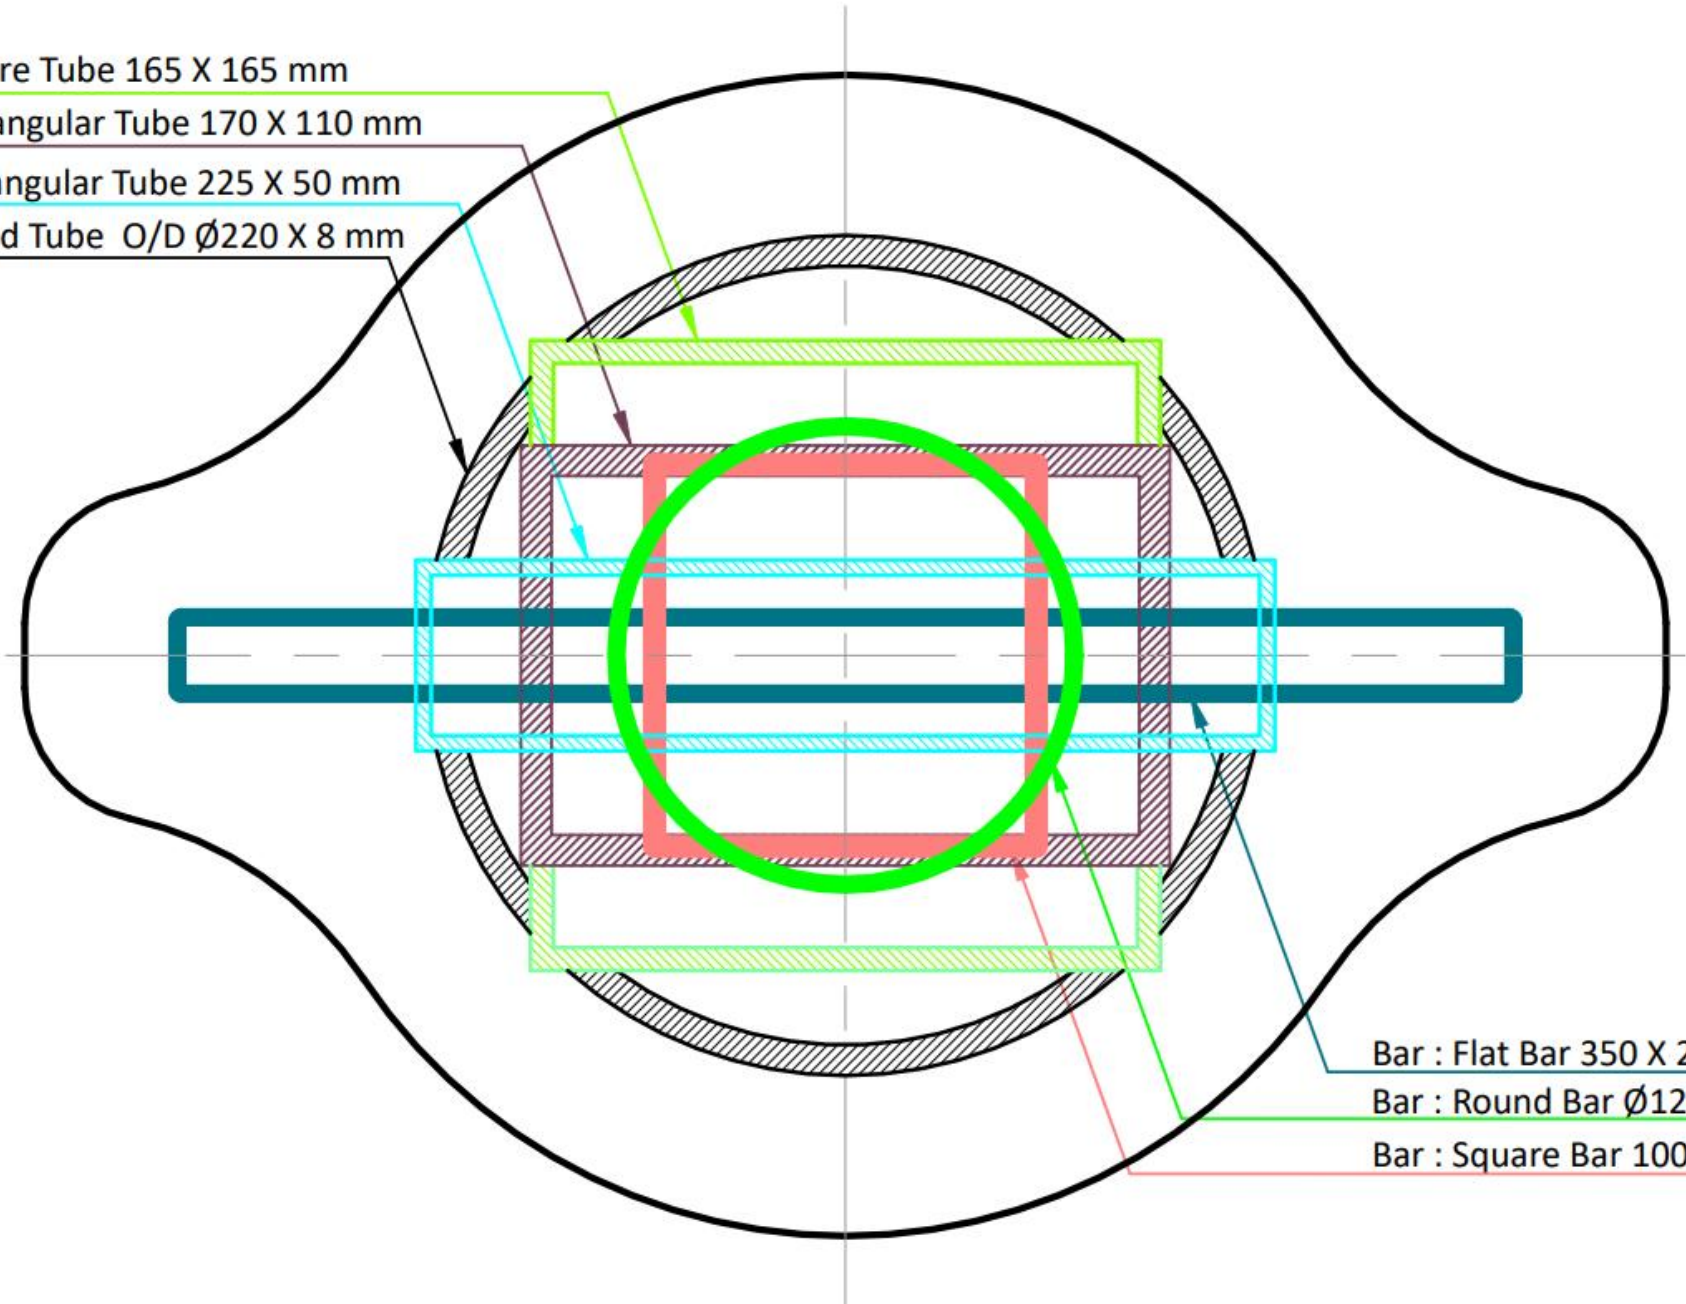

SIZING CAPABILITIES

Tube : Square Tube 165 X 165 mm

Tube : Rectangular Tube 170 X 110 mm

Tube : Rectangular Tube 225 X 50 mm

Tube : Round Tube O/D \varnothing 220 X 8 mm

Bar : Flat Bar 350 X 20 mm

Bar : Round Bar \varnothing 120 mm

Bar : Square Bar 100 mm